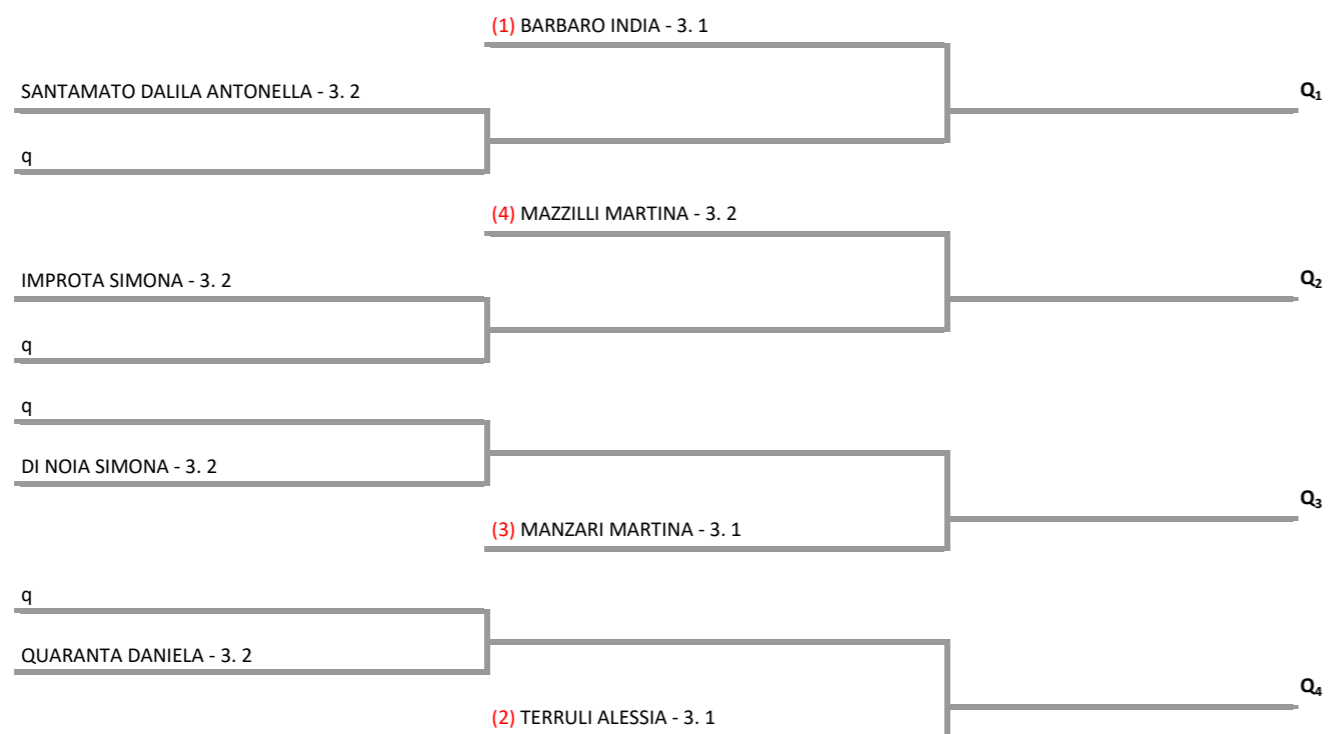

NEW COUNTRY TENNIS ACADEMY ASD - Torneo Open M/F "Memorial Vito Vasile"
Singolare Femminile - Sezione 3.2 - 3.1

15/12/2017 - 23/12/2017 iscritti n° 12

Tabellone confermato il 17/12/2017 alle ore 21:44
compilato il 17/12/2017 alle ore 21:44 e subito esposto

Il Giudice Arbitro: GAT3 ETTORE RUSSO, GAT1 MICHELE MARTIRE

Federazione Italiana Tennis - Sistema Gestione Automatizzata Tornei - Copyright 2012
I tabelloni generati con il Sistema S.G.A.T. possono essere liberamente pubblicati e impaginati in
altre forme mantenendo presente e inalterato questo disclaimer.

Tabellone Torneo by FIT - Sistema Gestione Automatizzata Tornei is licensed under a Creative
Commons Attribuzione - Non commerciale - Condividi allo stesso modo 3.0 Italia License